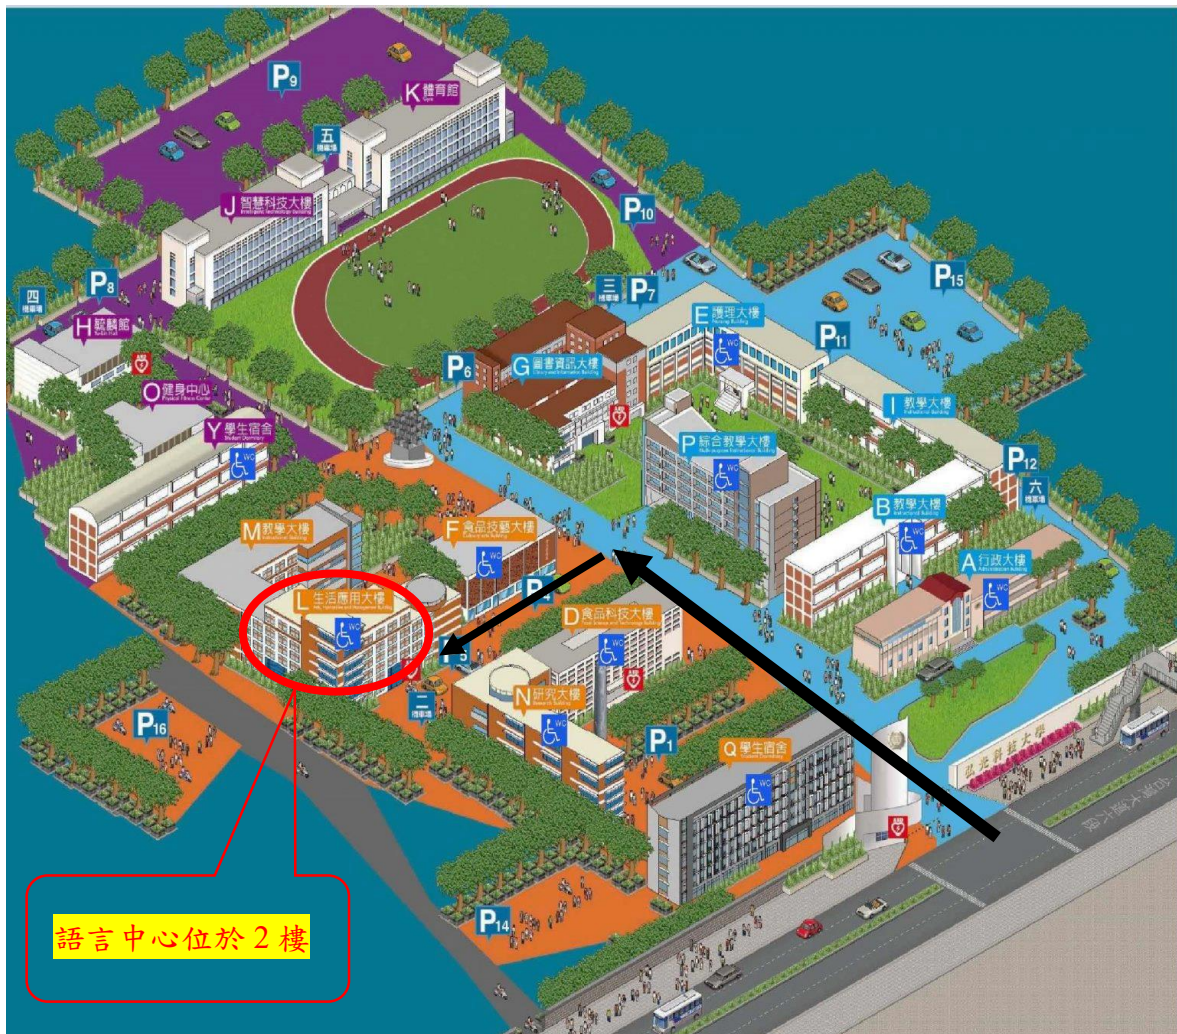

※弘光校園地圖※

☆語言中心位置：L棟生活應用大樓 207 辦公室

※弘光交通路線※

亦可點選此網址→弘光科技大學→訪客→交通路線說明--<https://reurl.cc/zbyxNN>

◆【國道一號】

◆南下/北上

自中山高速公路→請下 178.6KM 中港/沙鹿交流道→往沙鹿方向出口→接省道
往沙鹿方向沿臺灣大道→臺灣大道六段→約 10 公里即可抵達本校。

◆【國道三號】

◆北上

自第二高速公路→請下 182.8KM 龍井/臺中交流道→往臺中方向出口→第一個
紅綠燈(約 700 公尺)左轉→往省道 沙鹿方向行駛→至臺灣大道六段→約 3 公里即