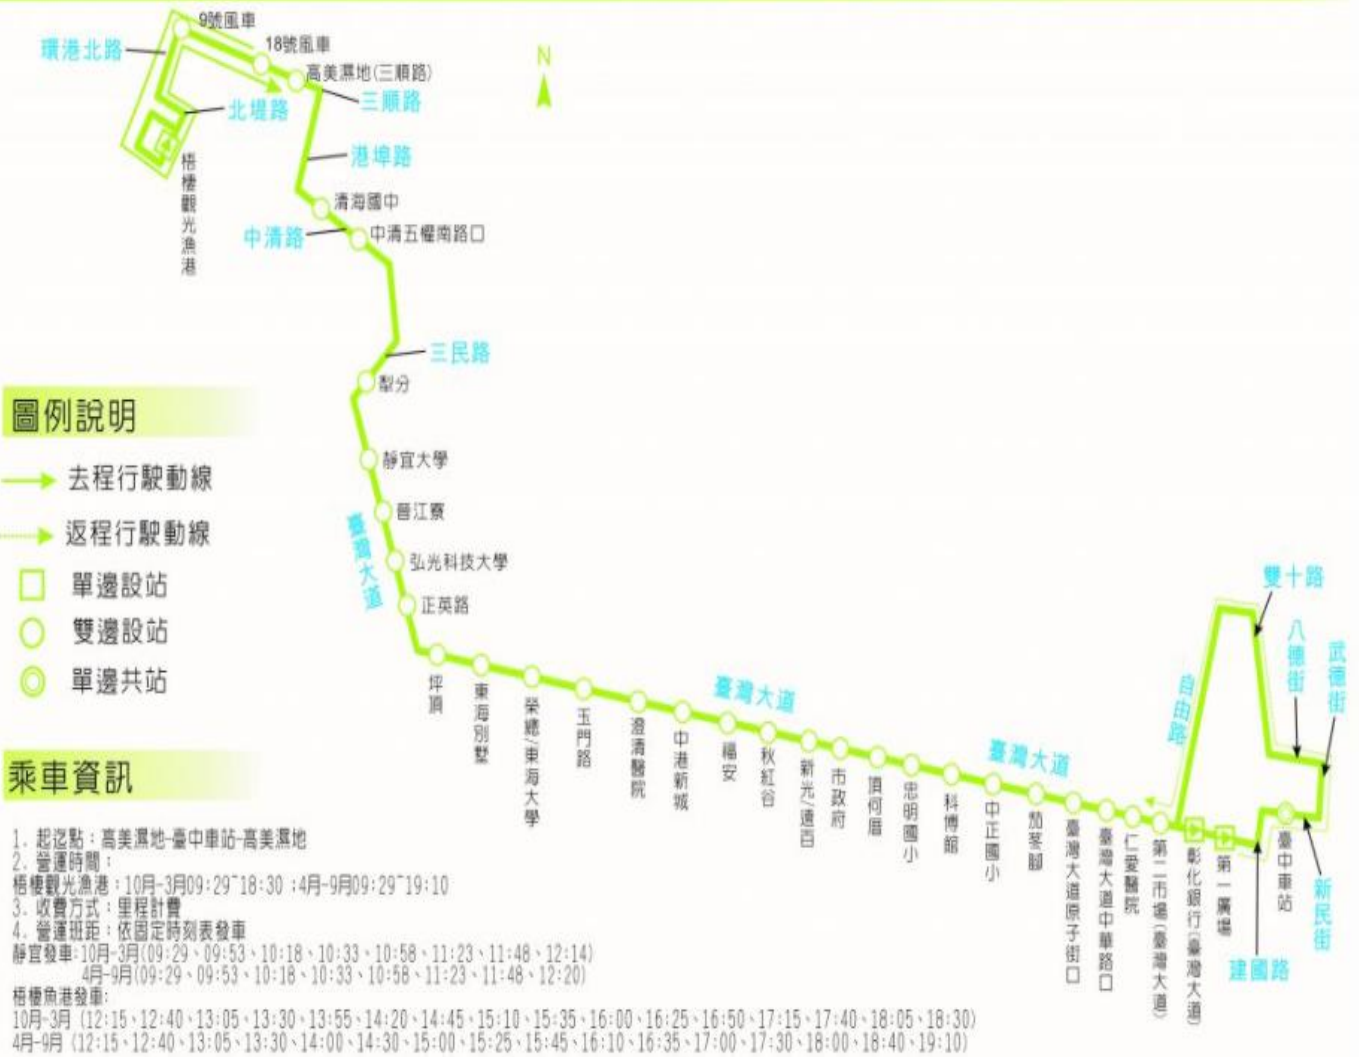

票價查詢 公車動態查詢

公車 308 號

308路(關連工業區-新民高中)行駛動線圖

公車 309 號

309 路(高美濕地-臺中車站-高美濕地)行駛動線圖

公車 310 號

310 臺中港旅客服務中心—臺中車站

版本：2019/10/18

行駛臺灣大道優化公車專用道，請至專用道候車站搭乘。

乘車資訊

起迄點：臺中港旅客服務中心—臺中車站
 營運時間：班距：每10~30分一班
 臺中港旅客服務中心：06:20-22:30
 預估臺中車站：05:30-23:40
 *配合郵輪停泊當天09:30~16:00班次延駛至30號碼頭

圖示說明

- 起迄站
- 雙邊設站
- ◁ 單邊設站
- 行駛動線
- 專用道

路線動態查詢專線

臺中市公共運輸處：(04)2229-1716
 臺中市公車動態資訊查詢專線：(04)2229-5089
 臺中市公車動態資訊查詢網址：
<http://citybus.taichung.gov.tw>