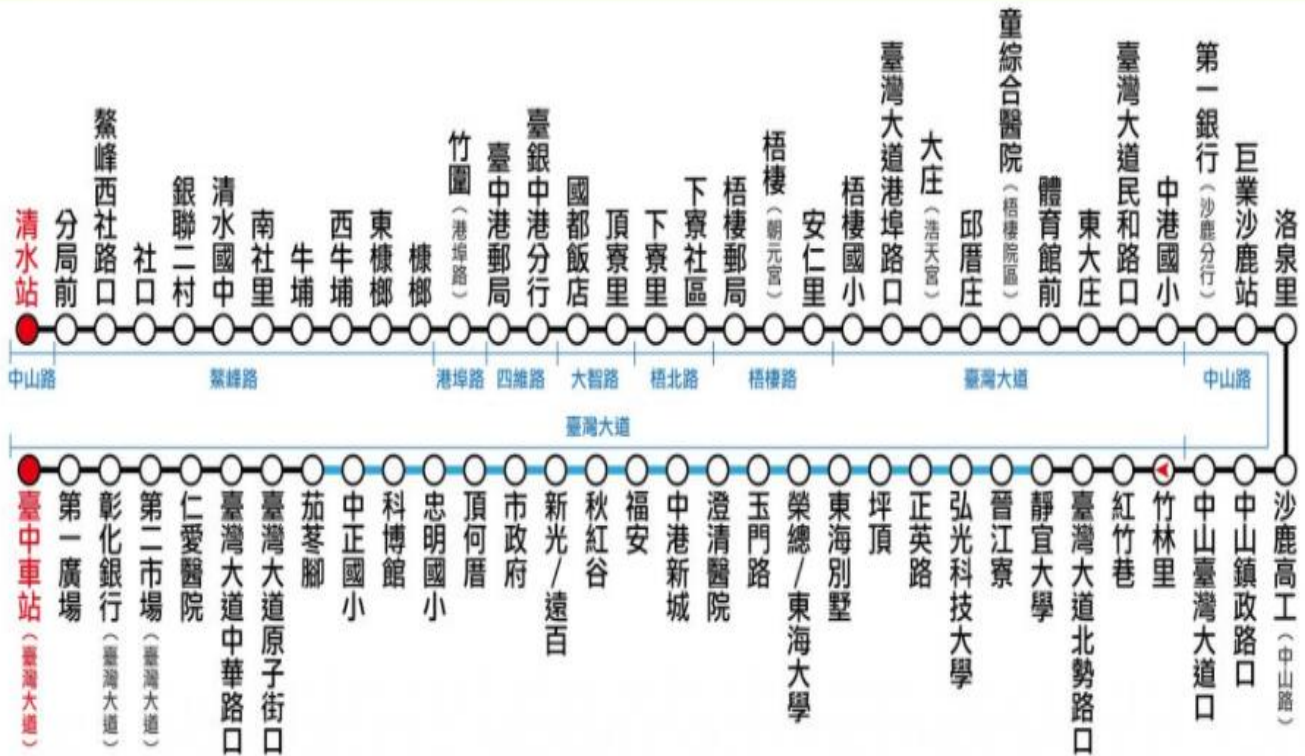

● 停車招呼站 Bus Stop
○ 往程設站 Go-direction Stop
○ 回程設站 Back-direction Stop

行駛臺灣大道優化公車專用道，請至專用道候車站搭乘。

304 港區藝術中心 - 新民高中

營運時間：05:50-22:00
收費方式：依里程計費
尖峰 5-15分 (05:50-07:00、16:00-17:00)
離峰 (07:00-16:00、17:00-22:00) 例假日及寒暑假10-30分

每公單2.5元，剩4單10公單內免費
投單後，恕不提供免費換單優惠

票價查詢 公車動態查詢

台中客運網址：www.tcbus.com.tw 免費服務電話：0800-800-126 公車資訊免費服務電話：0809-000-995

公車 306 號

306 清水－梧棲－臺中車站(臺灣大道)

版本：2018/12/12

乘車資訊

平日頭末班車/清水05:50~21:50
 假日頭末班車/清水06:10~21:50
 平日班次：05:50、06:30、07:10、07:20、07:30、08:00、08:40、09:25、10:00、10:35、11:00、11:40、12:15、12:50、13:30、14:20、15:00、15:40、16:00、16:20、16:40、17:00、17:30、18:00、18:30、19:00、19:55、20:30、21:00、21:25、21:50
 * 臺中車站(臺灣大道)增開上午05:30、05:50、06:30班次
 * 晚間20:30、21:25、21:50班次僅行駛至臺中車站(臺灣大道)
 假日班次：06:10、06:40、07:00、07:30、08:00、08:20、08:40、09:05、09:30、10:00、10:35、11:20、11:55、12:15、12:50、13:30、14:15、15:00、15:40、16:20、17:00、17:40、18:00、18:40、19:20、19:50、20:10、20:30、20:50、21:25、21:50
 * 臺中車站(臺灣大道)增開上午06:00、06:30、07:00班次
 * 晚間20:30、21:25、21:50班次僅行駛至臺中車站(臺灣大道)

行駛臺灣大道優化公車專用道，請至專用道候車站搭乘。
 註：此路線為環狀路線，臺中車站為迴轉中繼站。

圖示說明

- 起迄站
- 雙邊設站
- 行駛動線
- 專用道
- ⊙ 單邊設站

路線動態查詢專線

臺中市公共運輸處：(04)2229-1716
 臺中市公車動態資訊查詢專線：(04)2229-5089
 巨業交通路線動態資訊查詢專線：0800-588-778
 臺中市公車動態資訊查詢網址：
<http://citybus.taichung.gov.tw>
 巨業交通股份有限公司 謹啓