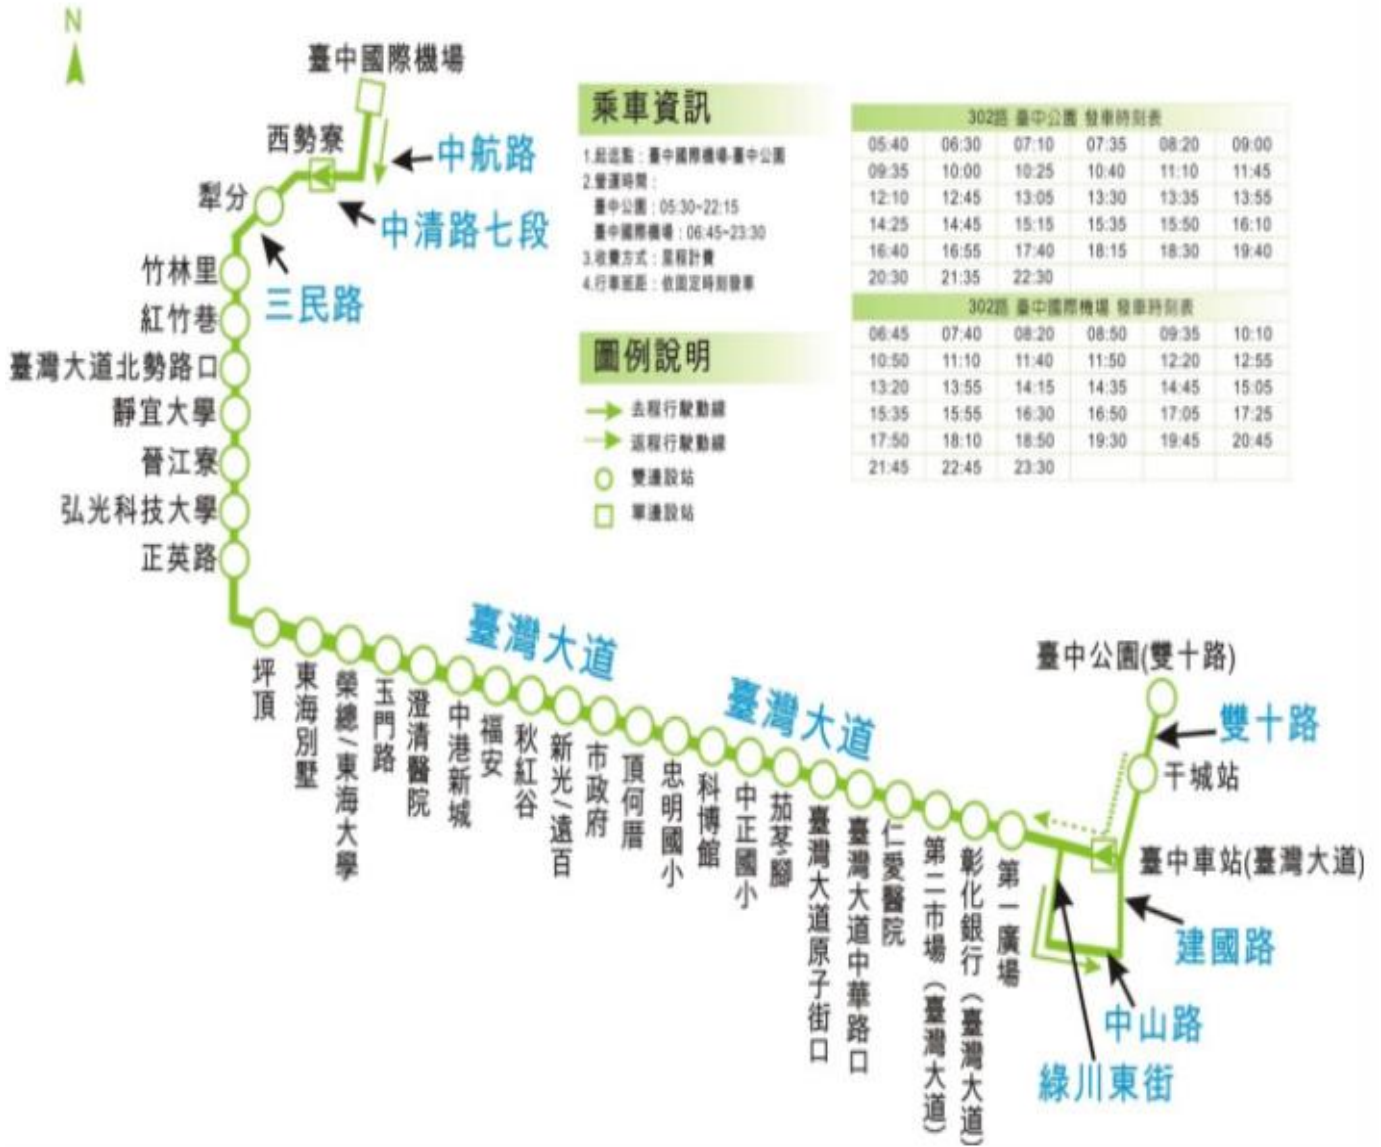

靜宜大學端發車時刻表

06:10	07:15	08:20	09:20	10:10	11:10
12:10	13:00	13:20	13:50	14:15	15:05
15:35	16:00	16:30	16:50	17:25	18:20
18:55	19:35	21:10			

新民高中端發車時刻表

06:20	07:25	08:35	09:40	10:35	10:55
11:30	12:10	12:35	13:40	14:20	14:40
14:55	15:25	16:05	17:00	17:25	17:40
18:15	19:50	20:55			

- 圖例說明**
- 去程行駛動線
 - 返程行駛動線
 - 單邊設站
 - 雙邊設站

- 乘車資訊**
1. 起迄點：靜宜大學-新民高中
 2. 營運時間：靜宜大學：06:10-21:10
新民高中：06:20-20:55
 3. 收費方式：里程計費
 4. 營運班距：固定時刻發車

公車 302 號

302路(臺中國際機場-臺中公園)行駛動線圖

公車 303 號

303路(港區藝術中心-新民高中)行駛動線圖

06:10	06:25	06:45	06:55	07:05	07:20
07:40	08:00	08:30	09:05	09:35	09:55
10:15	10:30	11:10	11:35	12:00	12:25
13:00	13:35	14:15	14:30	14:45	15:00
15:20	15:40	16:00	16:10	16:30	17:05
17:25	17:50	18:20	19:00	20:00	21:00