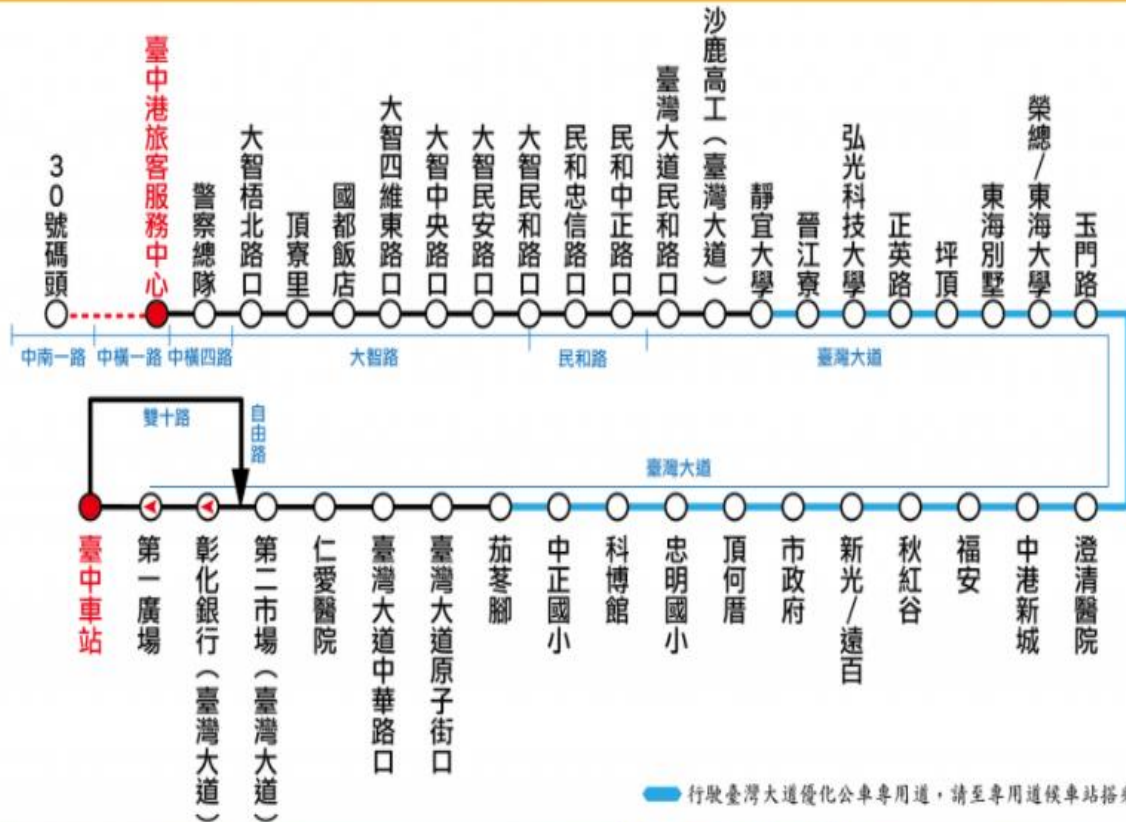

圖示說明

- 停車招呼站 Bus Stop
- 往程設站 Go-direction Stop
- 回程設站 Back-direction Stop

行駛臺灣大道優化公車專用道，請至專用道候車站搭乘。

307 梧棲觀光漁港 - 新民高中

營運時間：梧棲觀光漁港 05:55-20:00
新民高中 05:55-21:50

收費方式：依里程計費 班距：如時刻表

每公里 2.5 元，刷卡享 10 公車內免費投換票款，恕不提供免費票單優惠

票價查詢 公車動態查詢

公車 308 號

308路(關連工業區-新民高中)行駛動線圖

公車 309 號

309 路(高美濕地-臺中車站-高美濕地)行駛動線圖

公車 310 號

310 臺中港旅客服務中心—臺中車站

版本：2019/10/18

行駛臺灣大道優化公車專用道，請至專用道候車站搭乘。

乘車資訊

起迄點：臺中港旅客服務中心—臺中車站
 營運時間：班距：每10~30分一班
 臺中港旅客服務中心：06:20-22:30
 預估臺中車站：05:30-23:40
 *配合郵輪停泊當天09:30~16:00班次延駛至30號碼頭

圖示說明

- 起迄站
- 雙邊設站
- ◁ 單邊設站
- 行駛動線
- 專用道

路線動態查詢專線

臺中市公共運輸處：(04)2229-1716
 臺中市公車動態資訊查詢專線：(04)2229-5089
 臺中市公車動態資訊查詢網址：
<http://citybus.taichung.gov.tw>

高鐵

161 高鐵臺中站 — 東海大學 — 中科管理局 THSR Taichung Station Tunghai University Central Taiwan Science Park

營運時間：高鐵台中站 06:35-00:15
 中科管理局 05:35-22:55
 收費方式：依里程收費
 班距：如時刻表

刷卡享10公里內免費。
 投現乘客，恕不提供免費乘車優惠。

高鐵路臺中站發車																						
週一~週四	06:35	07:05	07:35	08:05	08:25	08:45	09:05	09:25	09:45	10:05	10:25	10:45	11:05	11:25	11:55	12:15	12:45	13:05	13:25	13:55	14:15	14:45
	15:05	15:25	15:45	16:05	16:25	16:45	17:05	17:25	17:45	18:15	18:35	18:55	19:25	19:55	20:25	20:55	21:25	21:55	22:25	22:55	23:35	00:15
週五~週日	06:35	07:05	07:35	08:05	08:35	09:05	09:35	10:05	10:25	10:45	11:05	11:25	11:55	12:15	12:45	13:15	13:45	14:05	14:25	14:45	15:05	15:25
	15:45	16:05	16:25	16:45	17:05	17:25	17:45	18:05	18:35	18:55	19:15	19:35	19:55	20:15	20:35	20:55	21:25	21:55	22:25	22:55	23:35	00:15
中科管理局發車																						
週一~週四	05:35	06:05	06:35	07:05	07:35	08:05	08:25	08:45	09:05	09:25	09:45	10:05	10:25	10:55	11:15	11:45	12:05	12:25	12:55	13:15	13:45	14:05
	14:25	14:45	15:05	15:25	15:45	16:05	16:25	16:45	17:05	17:25	17:45	18:15	18:35	18:55	19:25	19:55	20:25	20:55	21:25	21:55	22:25	22:55
週五~週日	05:35	06:05	06:35	07:05	07:35	08:05	08:35	09:05	09:25	09:45	10:05	10:25	10:55	11:15	11:45	12:15	12:45	13:05	13:25	13:45	14:05	14:25
	14:45	15:05	15:25	15:45	16:05	16:25	16:45	17:05	17:25	17:45	18:05	18:35	18:55	19:15	19:35	19:55	20:25	20:55	21:25	21:55	22:25	22:55