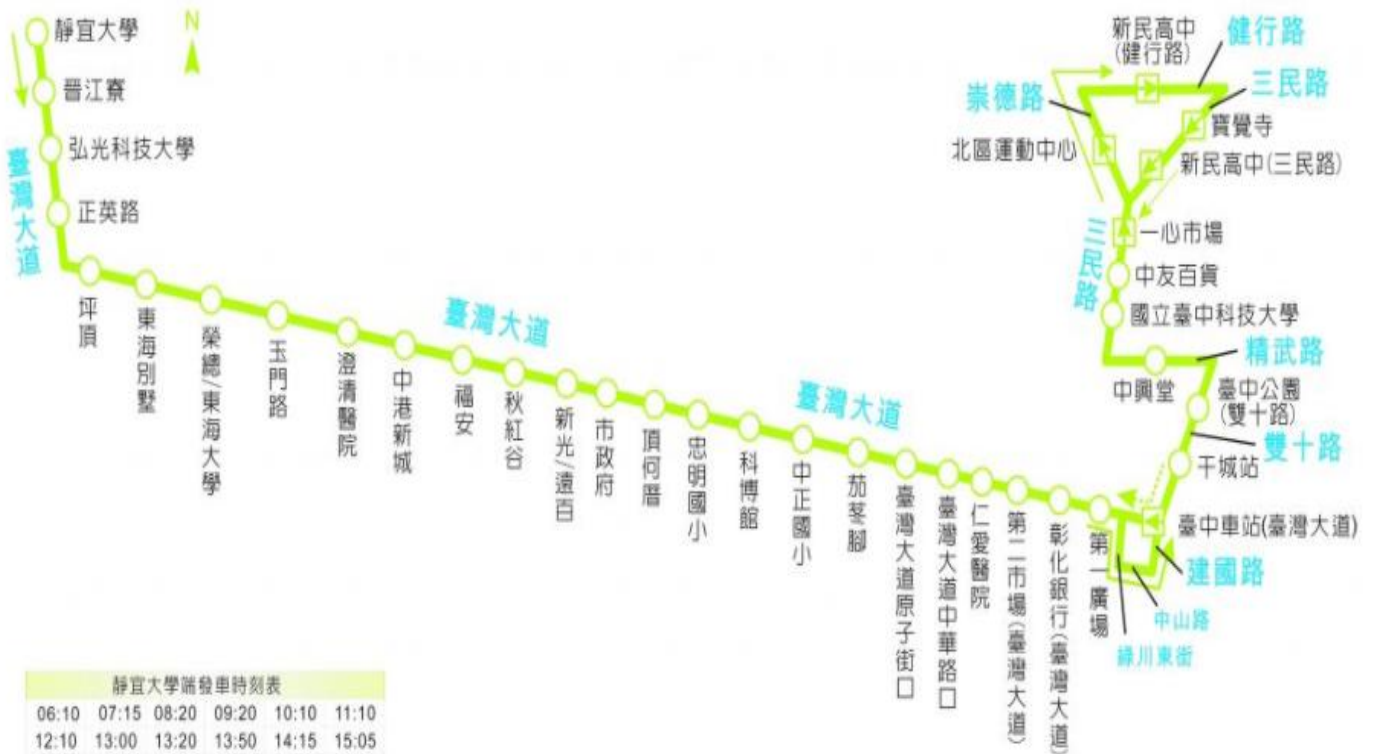

圖示說明

- 停車招呼站 Bus Stop
- 往程設站 Go-direction Stop
- ◐ 回程設站 Back-direction Stop

行駛臺灣大道優化公車專用道，請至專用道候車站搭乘。

300 靜宜大學 - 臺中車站

營運時間：05:00-21:40 收費方式：依里程計費

班距：平日尖峰3-8分 (06:00-08:00、16:00-18:00) 離峰10-20分 (05:00-06:00、08:00-16:00)

假日白天10-20分 (06:00-18:00) 平日及假日夜間20-30分 (18:00-21:40)

每公厘 2.5 元，刷卡享 10 公厘內免費
控規乘客，恕不提供免費乘車優惠

票價查詢 公車動態查詢

台中客運網址：www.tcbus.com.tw 免費服務電話：0800-800-126 公車資訊免費服務電話：0809-000-995 2019/01/01

公車 301 號

301 路(靜宜大學-新民高中)行駛動線圖